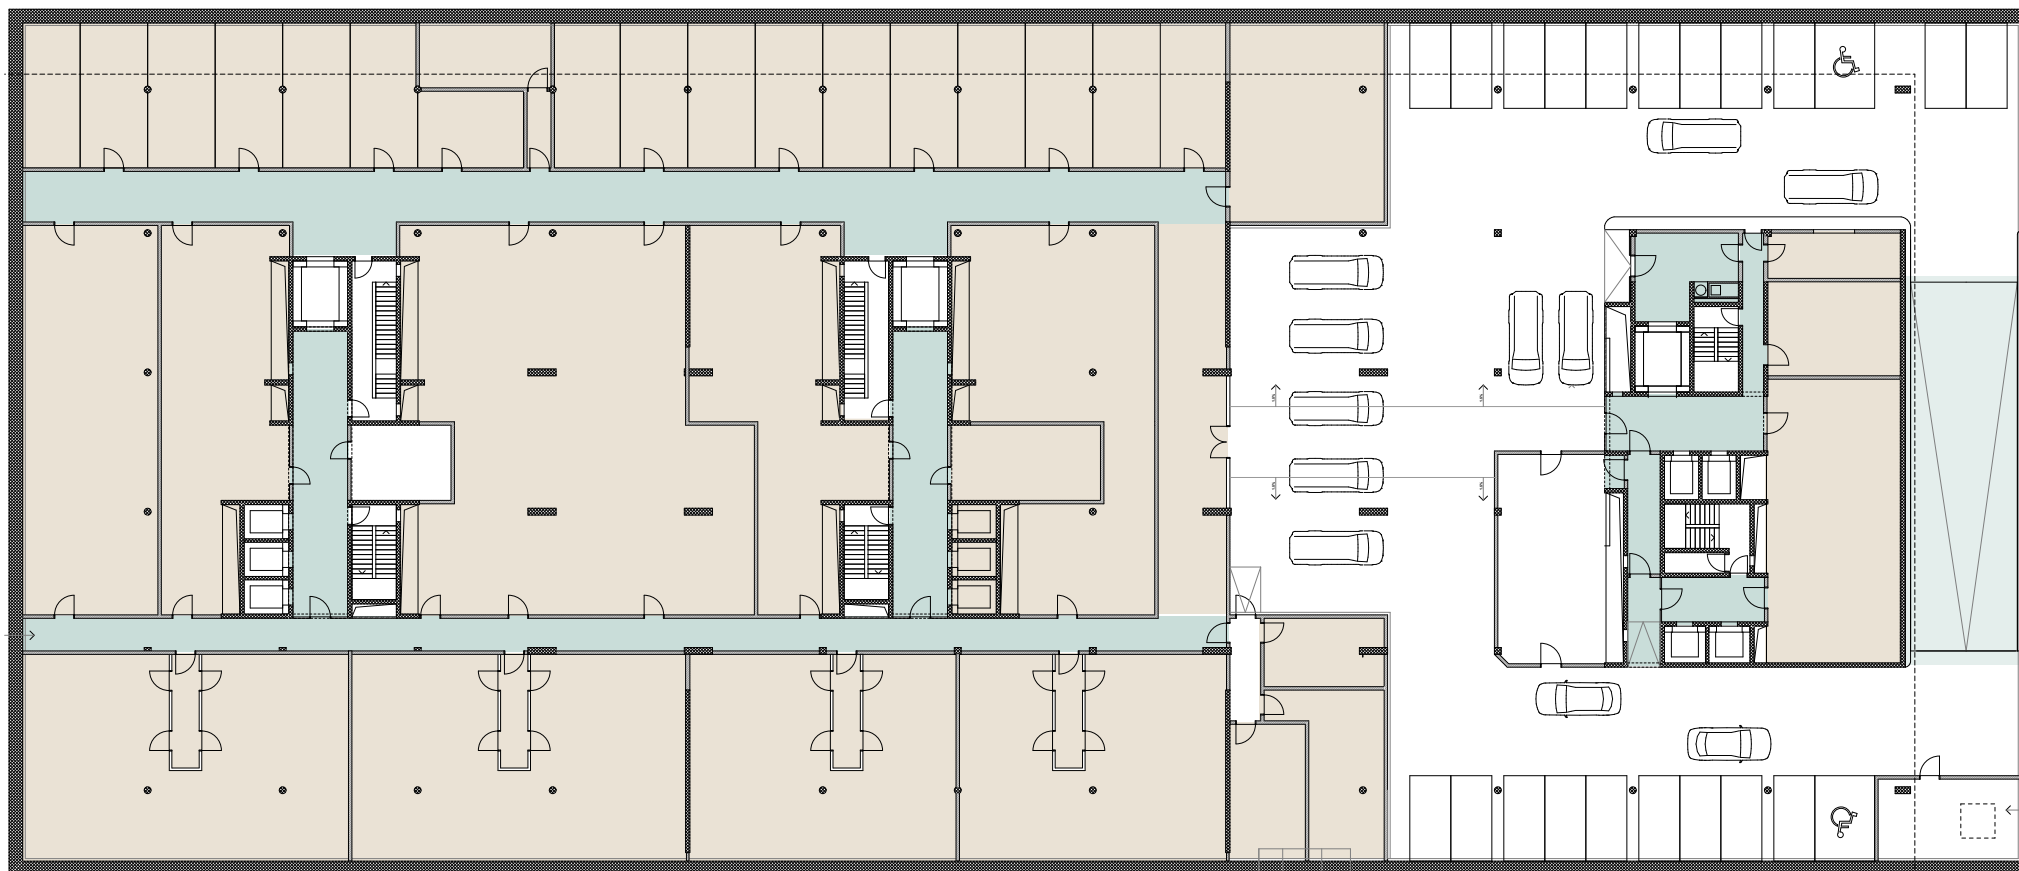

STELLAR 32

Route de la Galaise 32 - 34 - 36
1228 Plan-les-Ouates

SOUS-SOL -1 GLOBAL

SURFACE LOCATIVE/STOCKAGE GLOBALE: 2'768 m²

PARKING: 583 places sur 4 niveaux

Stockage

Parties communes

Techniques / verticalités / Parking