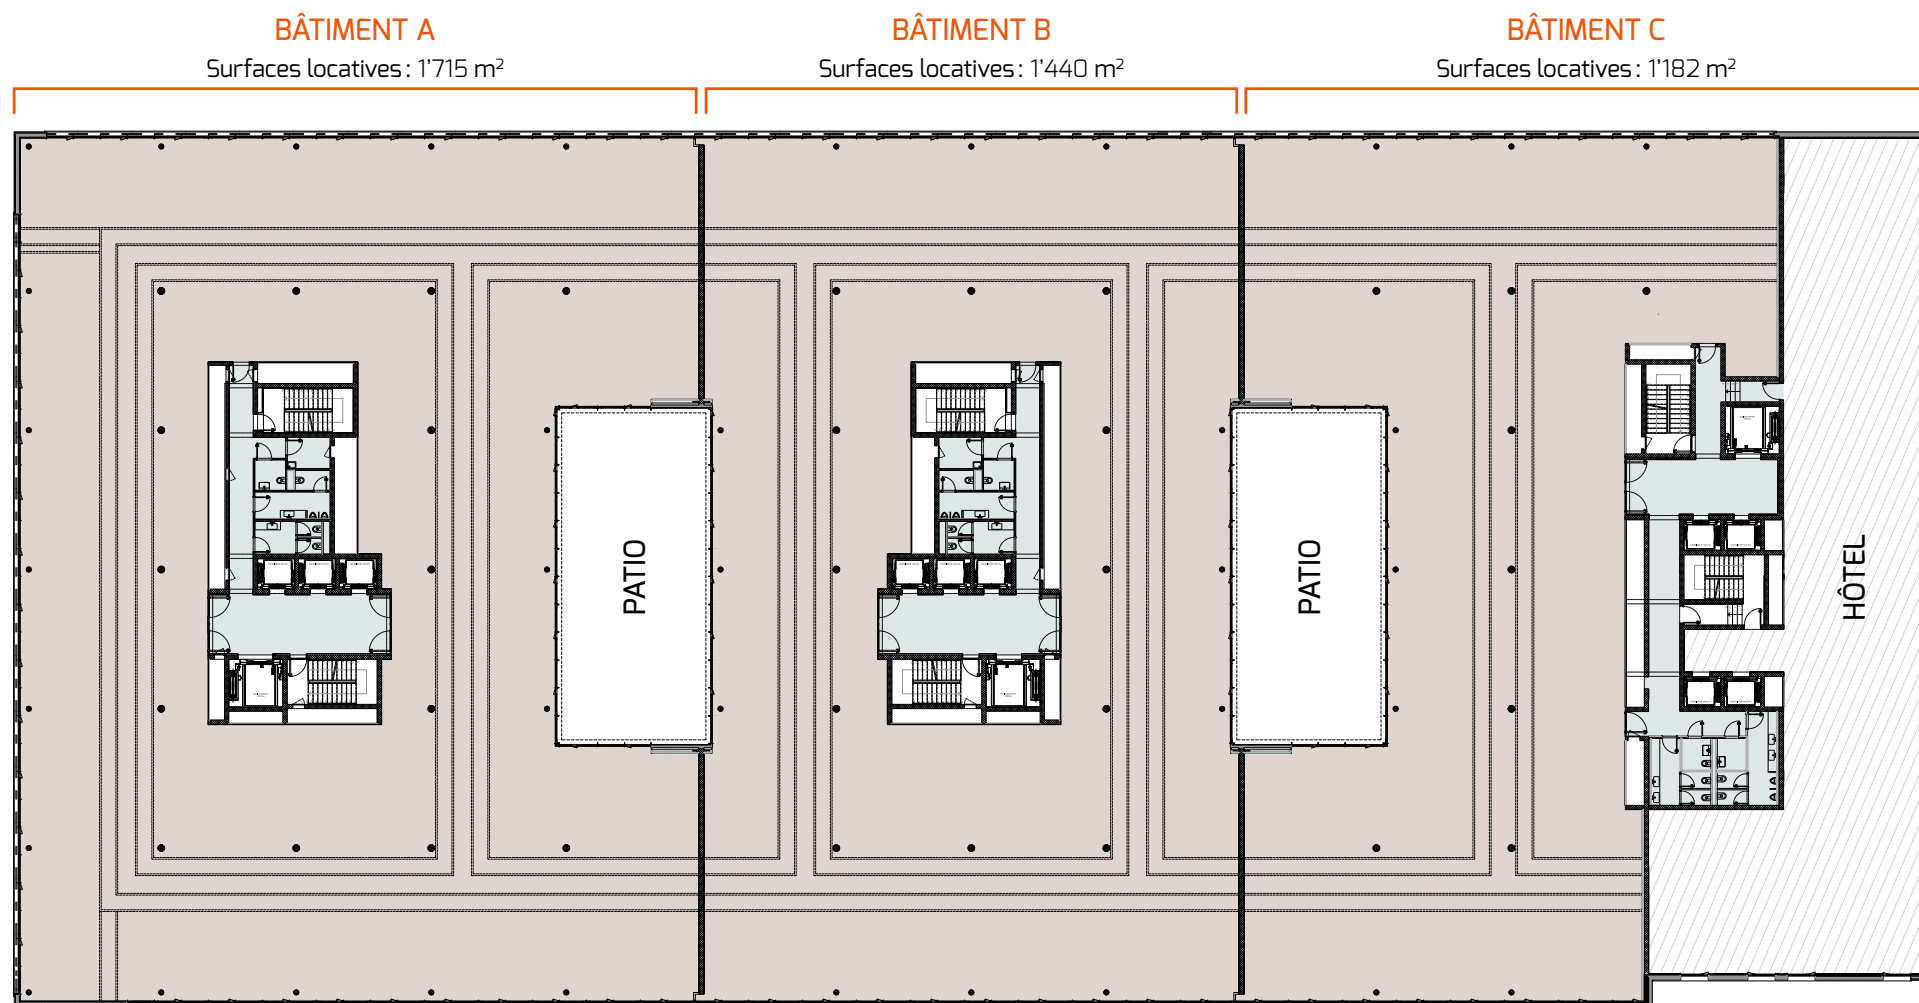

## ÉTAGE TYPE GLOBAL

SURFACE LOCATIVE GLOBALE : 4'337 m<sup>2</sup>

- Bureaux / Atelier 
- Parties communes 
- Techniques / verticalités 

0 1 2 5 10 m