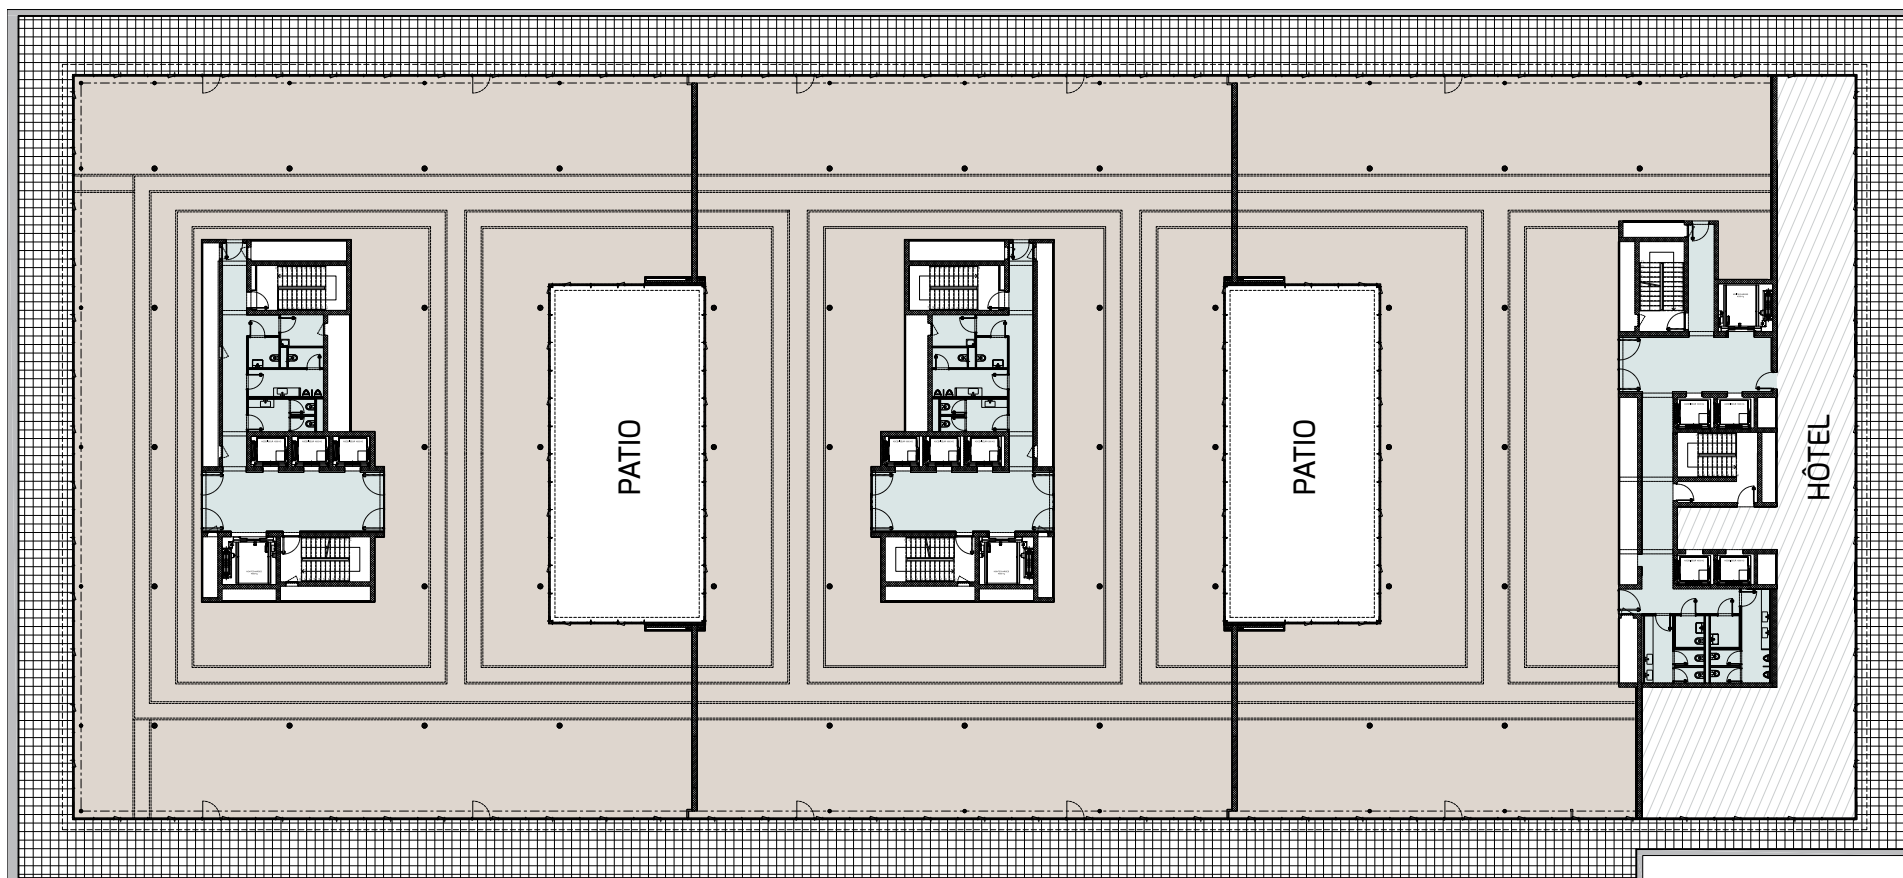

STELLAR 32

Route de la Galaise 32 - 34 - 36
1228 Plan-les-Ouates

Bureaux / Atelier 
Parties communes 
Techniques / verticalités 

ATTIQUE GLOBAL

SURFACE LOCATIVE GLOBALE : 3'480 m²

BÂTIMENT A

Surfaces locatives : 1'276 m²

BÂTIMENT B

Surfaces locatives : 1'215 m²

BÂTIMENT C

Surfaces locatives : 989 m²

0 2 5 10 m