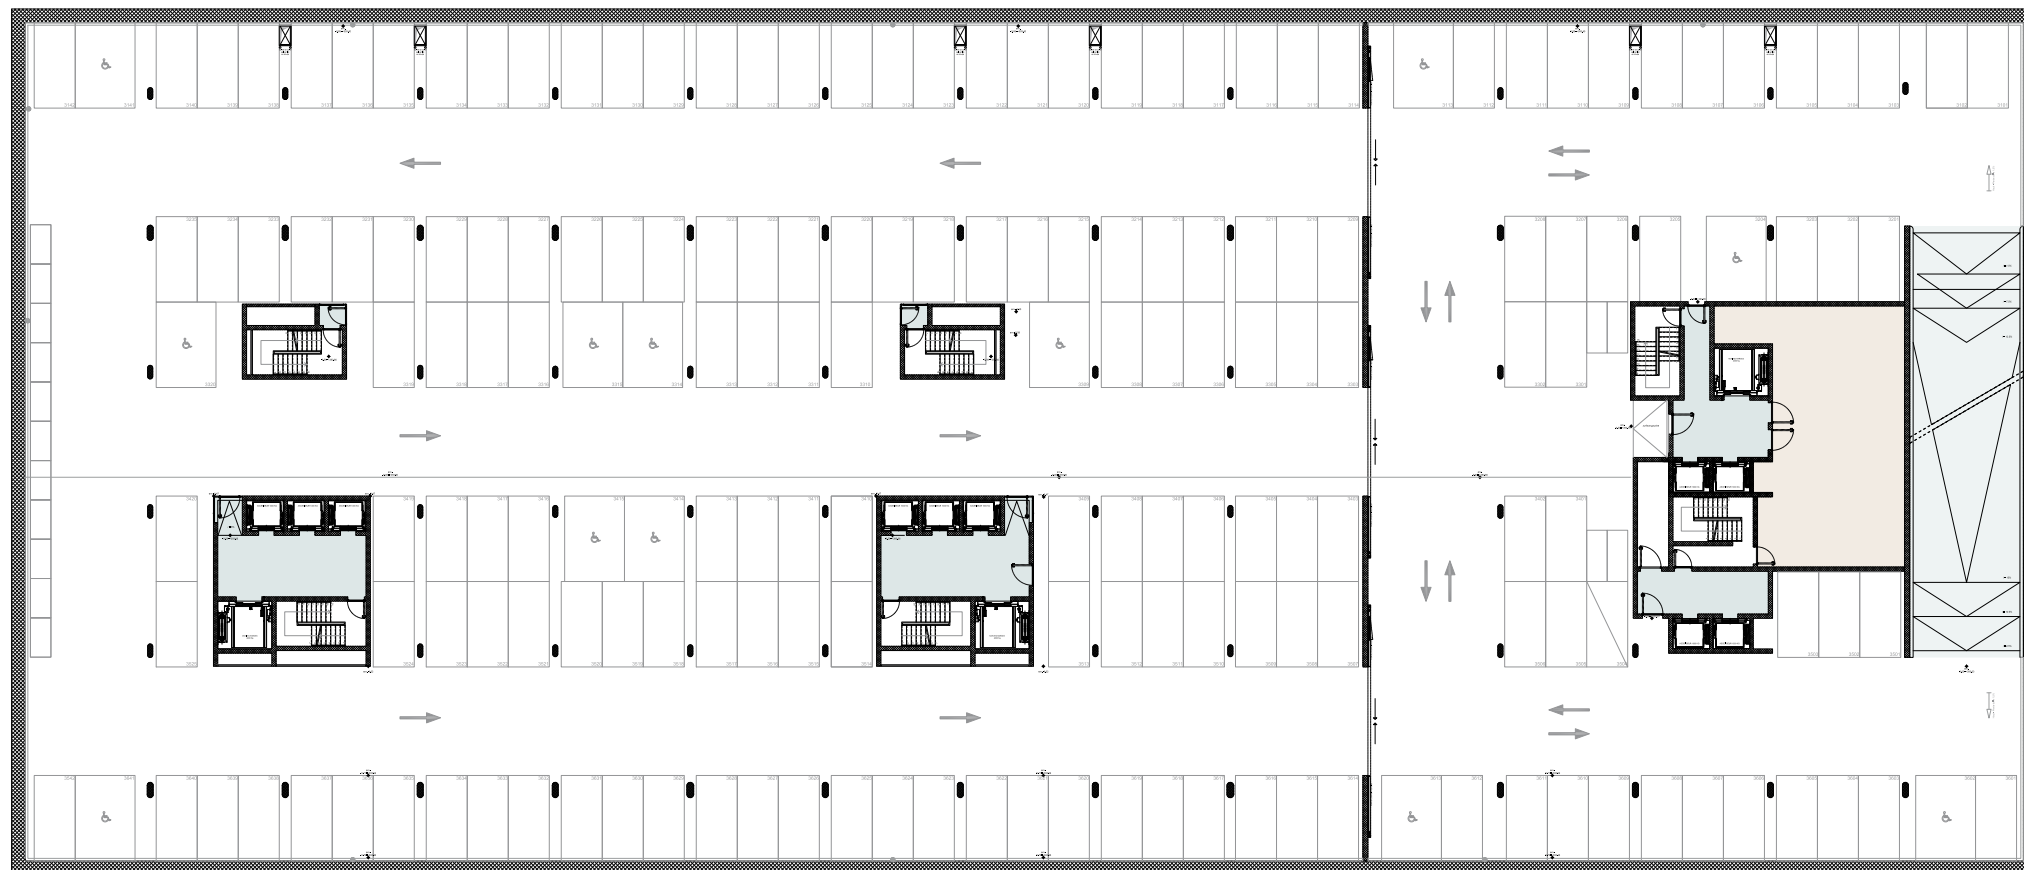

STELLAR 32

Route de la Galaise 32 - 34 - 36
1228 Plan-les-Ouates

SOUS-SOL TYPE (-2 À -4) GLOBAL

SURFACE LOCATIVE GLOBAL : 263 m²

PLACES DE PARC : 169 places voitures + 12 places handicapés / 15 places motos

Stockage

Parties communes

Techniques / verticalités / Parking

0 1 2 5 10 m