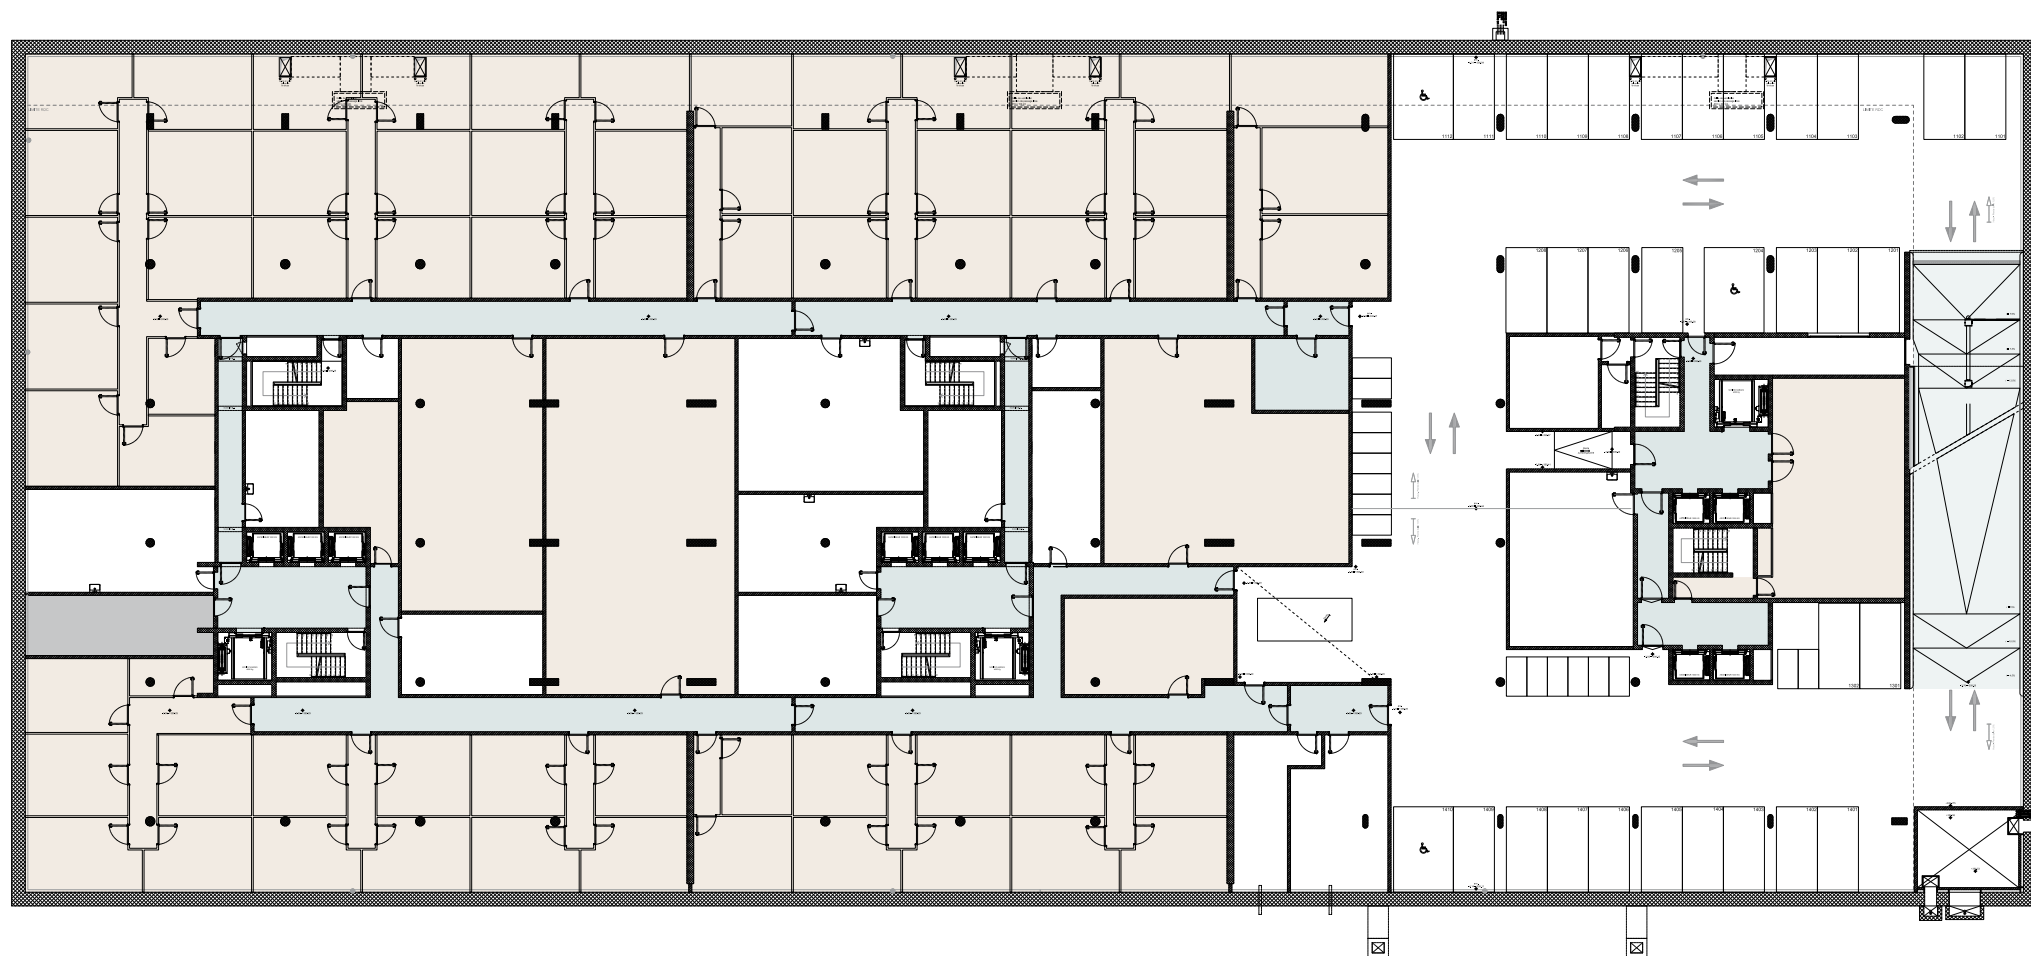

STELLAR 32

Route de la Galaise 32 - 34 - 36
1228 Plan-les-Ouates

SOUS-SOL -1 GLOBAL

SURFACE LOCATIVE GLOBAL : 3'152 m²

PLACES DE PARC : 29 places voitures + 3 places handicapé / 18 places motos / 1 place livraison

Stockage

Parties communes

Techniques / verticalités / Parking

Cave

0 1 2 5 10 m