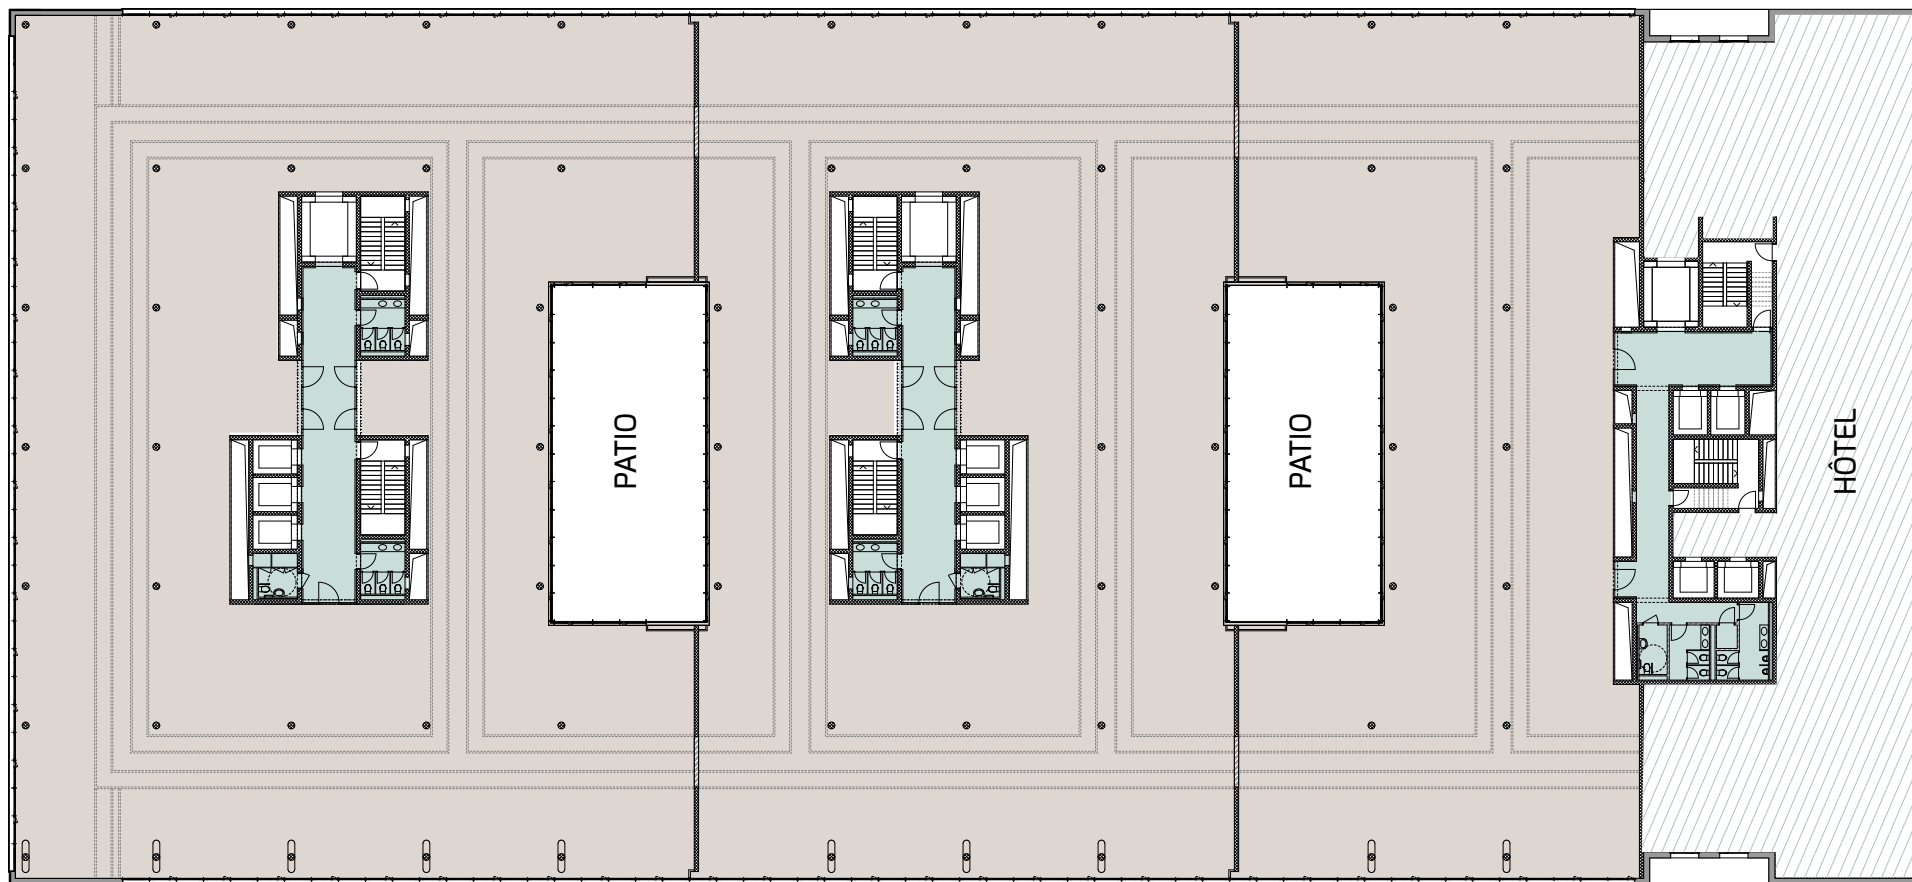

STELLAR 32

Route de la Galaise 32 - 34 - 36
1228 Plan-les-Ouates

ÉTAGE TYPE GLOBAL

SURFACE LOCATIVE GLOBALE : 4'180 m²

- Bureaux / Atelier 
- Parties communes 
- Techniques / verticalités 

0 1 2 5 10 m