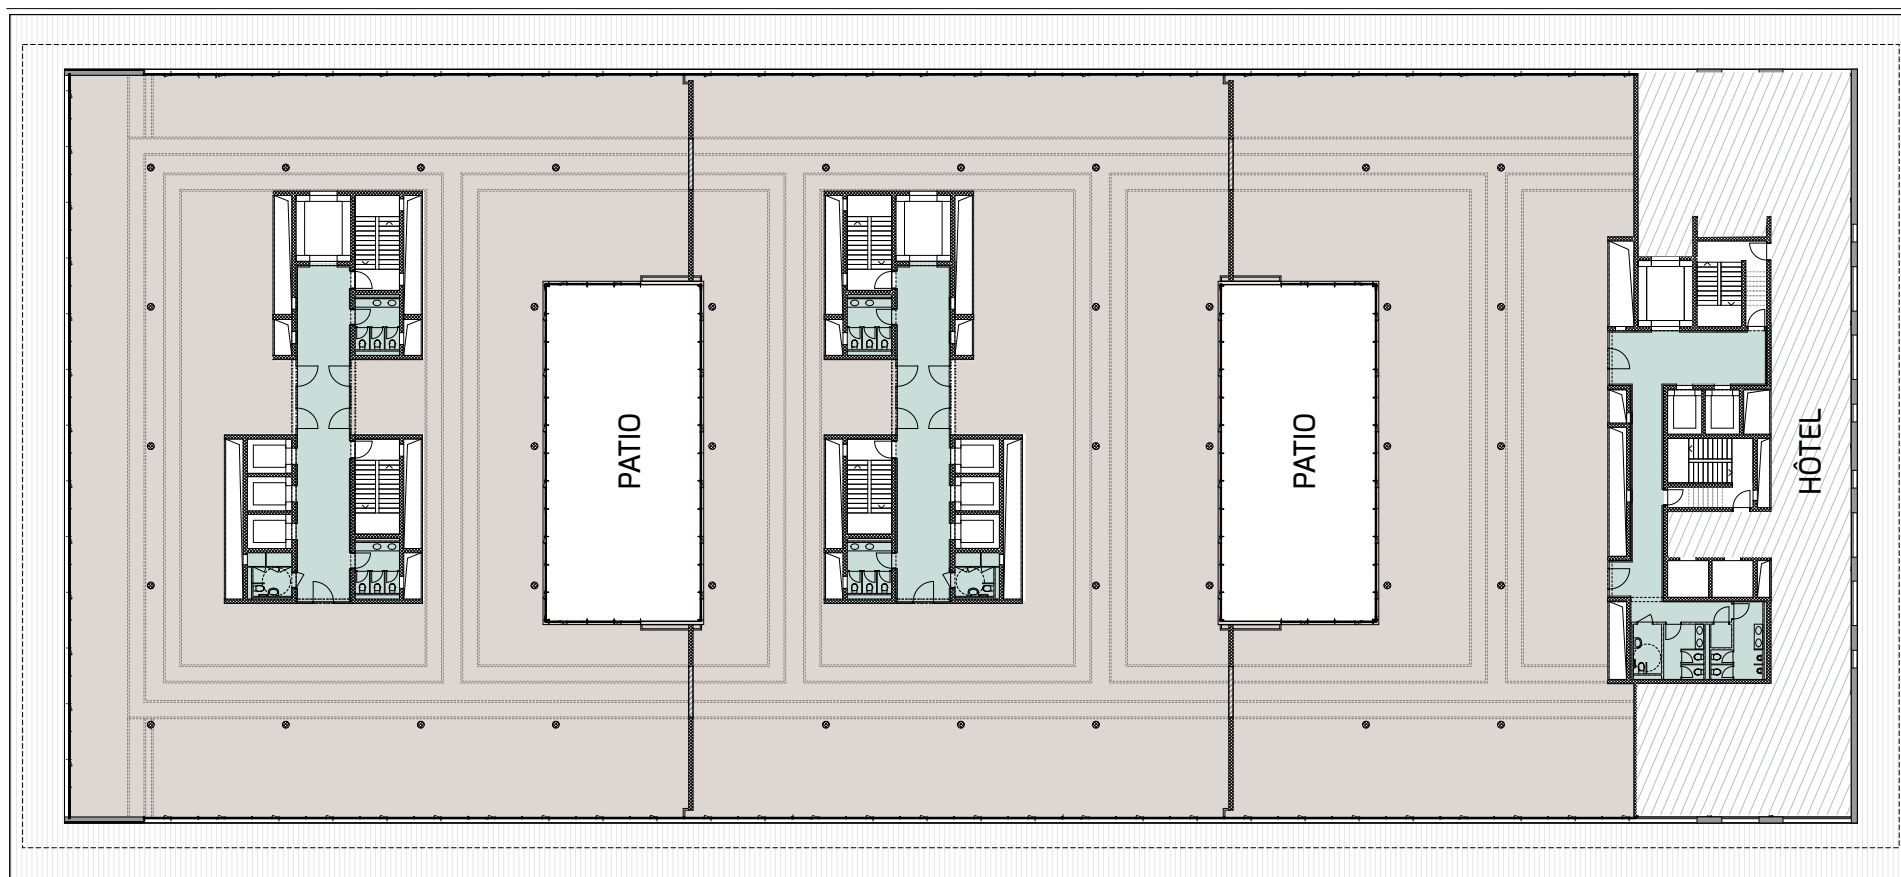

STELLAR 32

Route de la Galaise 32 - 34 - 36
1228 Plan-les-Ouates

ATTIQUE GLOBAL

SURFACE LOCATIVE GLOBALE : 3'361 m²

- Bureaux / Atelier 
- Parties communes 
- Techniques / verticalités 

0 2 5 10 m